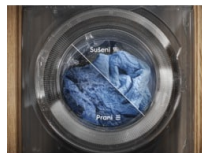

Technologie DualCare® zaručuje nulové srážení při praní i sušení i v případě vlny*

Technologie DualCare® vám umožní prát i sušit s jistotou. Tento spotřebič s modrým certifikátem společnosti Woolmark zajistí teploty a pohyby bubnu přizpůsobené praným materiálům, účinně pere a suší dokonce i sportovní bundy a vlněné svetry s garancí nulového srážení.*