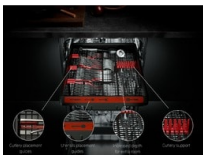

Až 3× lepší pokrytí bez použití dodatečné vody

V myčce nádobí 6000 SatelliteClean® se důkladně umyje i těsně naskládané nádobí nebo velké kusy nádobí. Převratné ostřikovací rameno zajišťuje až 3× lepší pokrytí ostřiků vodou a zaručuje mytí v celém vnitřním prostoru myčky.

- Instalace: Vestavná, plně integrovaná (skrytý ovládací panel)
- Kapacita mytí: 10
- Spotřeba vody a energie: 9.9 l, 0.739 kWh
- 7 programů, 4 teplot(y)
- Mycí programy: 160 minut, 60 minut, 90 minut, AutoSense, ECO, MachineCare, rychlý 30minutový program
- Systém sušení: AirDry
- Panel s textem a symboly
- Funkce odloženého startu 1-24 hodin
- Vodní senzor detekuje úroveň zašpinění vody a upravuje spotřebu vody
- Indikátor doplnění soli
- Indikace funkcí: světelný bod na podlaze, dvoubarevný, budík, zpožděný start 1-24h, fáze sušení, GlassCare, Machine Care, vybraný program, indikátor pro leštidlo, sůl, XtraPower - extra silný
- Vnitřní osvětlení pro optimální přehled v myčce
- Výškově nastavitelný horní košík, dokonce i při plném naložení
- Horní košík má 2 červené měkké špičky, skládací poličky na šálky, plastové barevné madlo
- Dolní košík má 2 foldable plate racks, Plastic coloured handle

Nastavitelný prostor a pohodlné mytí se zásuvkou MaxiFlex

Do zásuvky MaxiFlex snadno naskládáte přístroje a náčiní různých tvarů a velikostí. Flexibilní dělicí příčky a maximální hloubka se přizpůsobí každé náplni. Vše, co během vaření použijete, tak umyjete najednou.

Kontrola stavu letným pohledem s funkcí Beam on Floor

Vestavná myčka nádobí nabízí chytrý způsob, jak vás neustále informovat o stavu mycího programu. V průběhu mytí promítá na podlahu červený světelný paprsek. Když je nádobí umyté, barva se změní na zelenou.