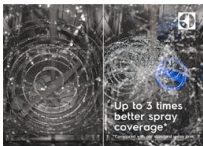

Specifikace a benefity

Maximální pokrytí se systémem SatelliteClean®

Vaše nádobí bude zářit čistotou díky satelitnímu sprchovacímu ramenu SatelliteClean®, které nabízí až třikrát lepší výsledky, než je běžné. Dvojitě rotující rameno neustále mění úhel ostříku, proto i objemnější nádobí bude dobře umyto.

- 8 programů, 4 teplot(y)
- Mycí programy: 160 minutový, 60 minutový, 90 minutový, AutoSense, eco, Machine Care, rychlý 30 minutový, Opláchnutí a čekání
- Spotřeba vody a energie: 9.9 l, 0.689 kWh
- Kapacita mytí: 9
- Panel s textem a symboly
- Funkce odloženého startu 1-24 hodin
- Vodní senzor detekuje úroveň zašpinění vody a upravuje spotřebu vody
- Indikace funkcí: světelný bod na podlaze, dvoubarevný, budík, zpožděný start 1-24h, fáze sušení, GlassCare, Machine Care, vybraný program, indikátor pro leštido, sůl, XtraPower - extra silný
- Výškově nastavitelný horní košík, dokonce i při plném naložení
- Horní košík má 2 modré měkké špičky, skládací poličky na šálky, Plastové barevné držadlo
- Dolní košík má 2 foldable plate racks, Plastic coloured handle