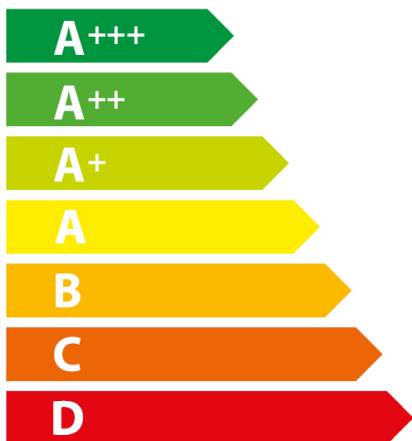

# ENERG

енергия · ενεργεια

Y

IJA

IE

IA

Electrolux

EOF3F50TX 949 496 975

**72** L

**0,95** kWh/cycle\*

**0,81** kWh/cycle\*

\* цикъл · cyklus · portion · zykus · πρόγραμμα · ciclo · tsükkel · ohjelma · ciklus  
ciklas · cikls · čiklu · cyclus · cykl · ciclu · program · cykel

65/2014