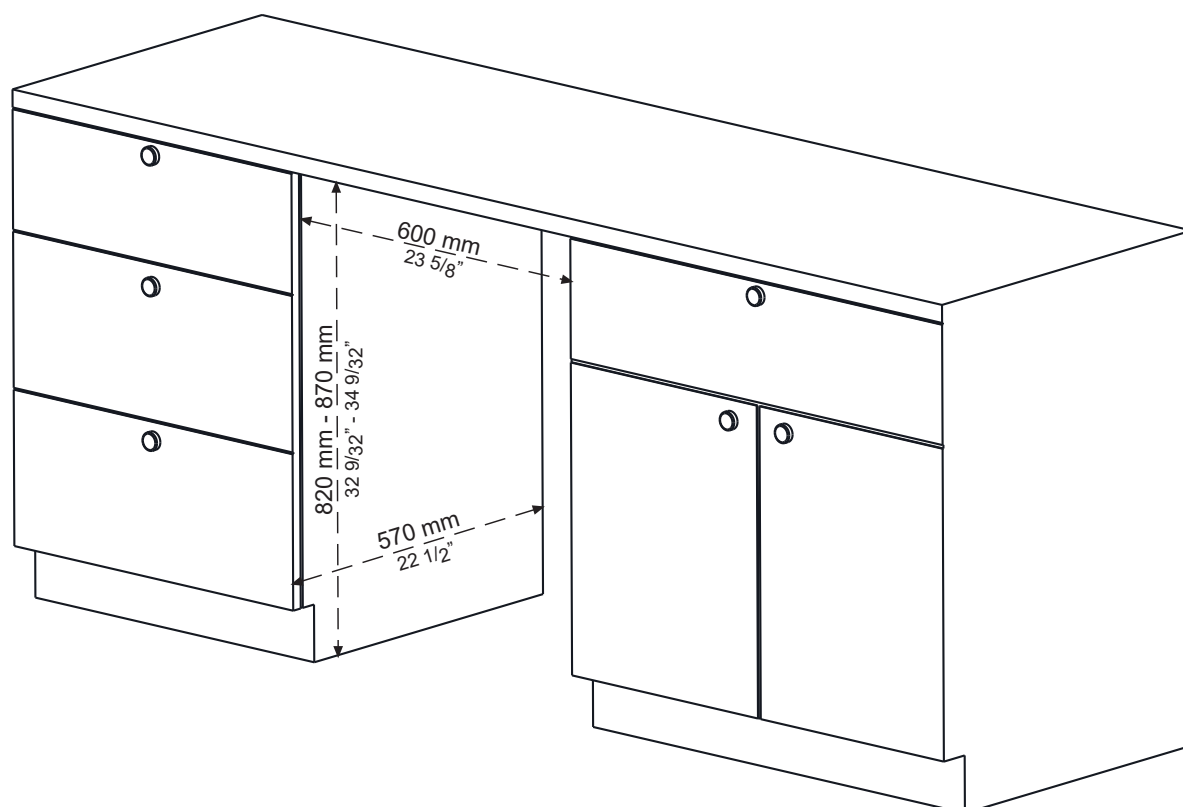

INSTALACJA ZMYWARKI DO SZAFKI

Wolnostojące - szer 60cm

MODELE:
KFDW 6751.1 W
KFDW 6751.1 X

Do zabudowy - szer 60cm

MODELE:
KDI 6541
KDI 6542
KDI 6543
KDI 6654
KDI 6854 SD
KDI 6955 SD