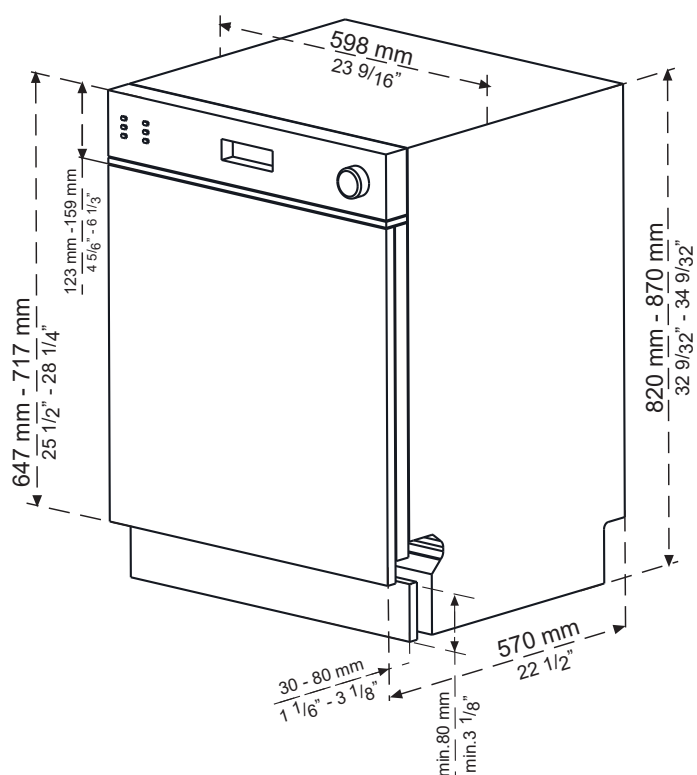

INSTALACJA ZMYWARKI DO SZAFKI

Wolnostojące - szer 60cm

MODELE:
KFDW 6751.1 W
KFDW 6751.1 X

Do zabudowy - szer 60cm

MODELE:
KDI 6541
KDI 6542
KDI 6543
KDI 6654
KDI 6854 SD
KDI 6955 SD