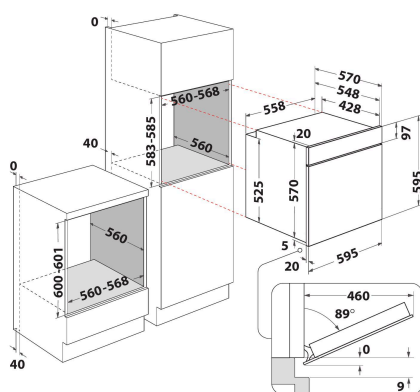

OMK58RU1X

12NC: 859991660150

EAN kód: 8003437939440

Whirlpool

SENSING THE DIFFERENCE

HLAVNÍ VLASTNOSTI

Skupina výrobků	Trouba
Obchodní kód	OMK58RU1X
Hlavní barva výrobku	Nerez
Typ konstrukce	Vestavěný
Typ ovládání	Elektronický
Typ nastavení ovládání	-
Jsou ovládací prvky varných desek integrované?	Ne
Které druhy varných desek lze ovládat?	-
Automatické programy	Ano
Proud (A)	16
Napětí (V)	220-240
Frekvence (Hz)	50/60
Délka přívodního elektrického kabelu (cm)	100
Typ zástrčky	Ne
Hloubka s otevřenými dvířky 90 stupňů (mm)	-
Výška výrobku	595
Šířka výrobku	595
Hloubka zabaleného výrobku	551
Minimální výška výklenku	0
Minimální šířka výklenku	0
Hloubka výklenku	0
Čistá hmotnost (kg)	27.1
Využitelný objem (dutiny)	71
Integrovaný čistící systém	Pyrolytický + hydrolytický
Mřížky dutiny	1
Zásobníky	2

TECHNICKÉ VLASTNOSTI

Časovač	Ano
Časové ovládání	Elektronický
Možnosti nastavení času	Stop
Bezpečnostní zařízení	-
Vnitřní osvětlení	Ano
Počet vnitřních světel dutiny	1
Poloha vnitřních světel dutiny	Levá přední část
Vedení trouby v dutině	Teleskopický
Sonda dutiny	Ne