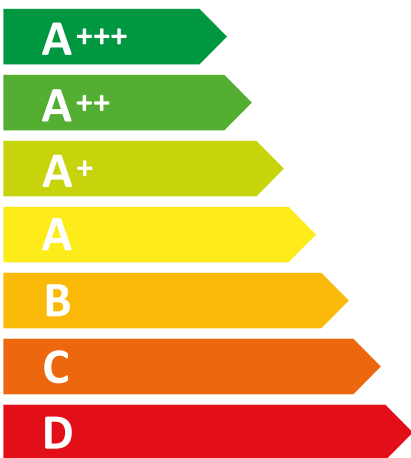

ENERG

енергия · ενεργεια

Y

IJA

IE

IA

WHIRLPOOL

WCTH 63F LEB X